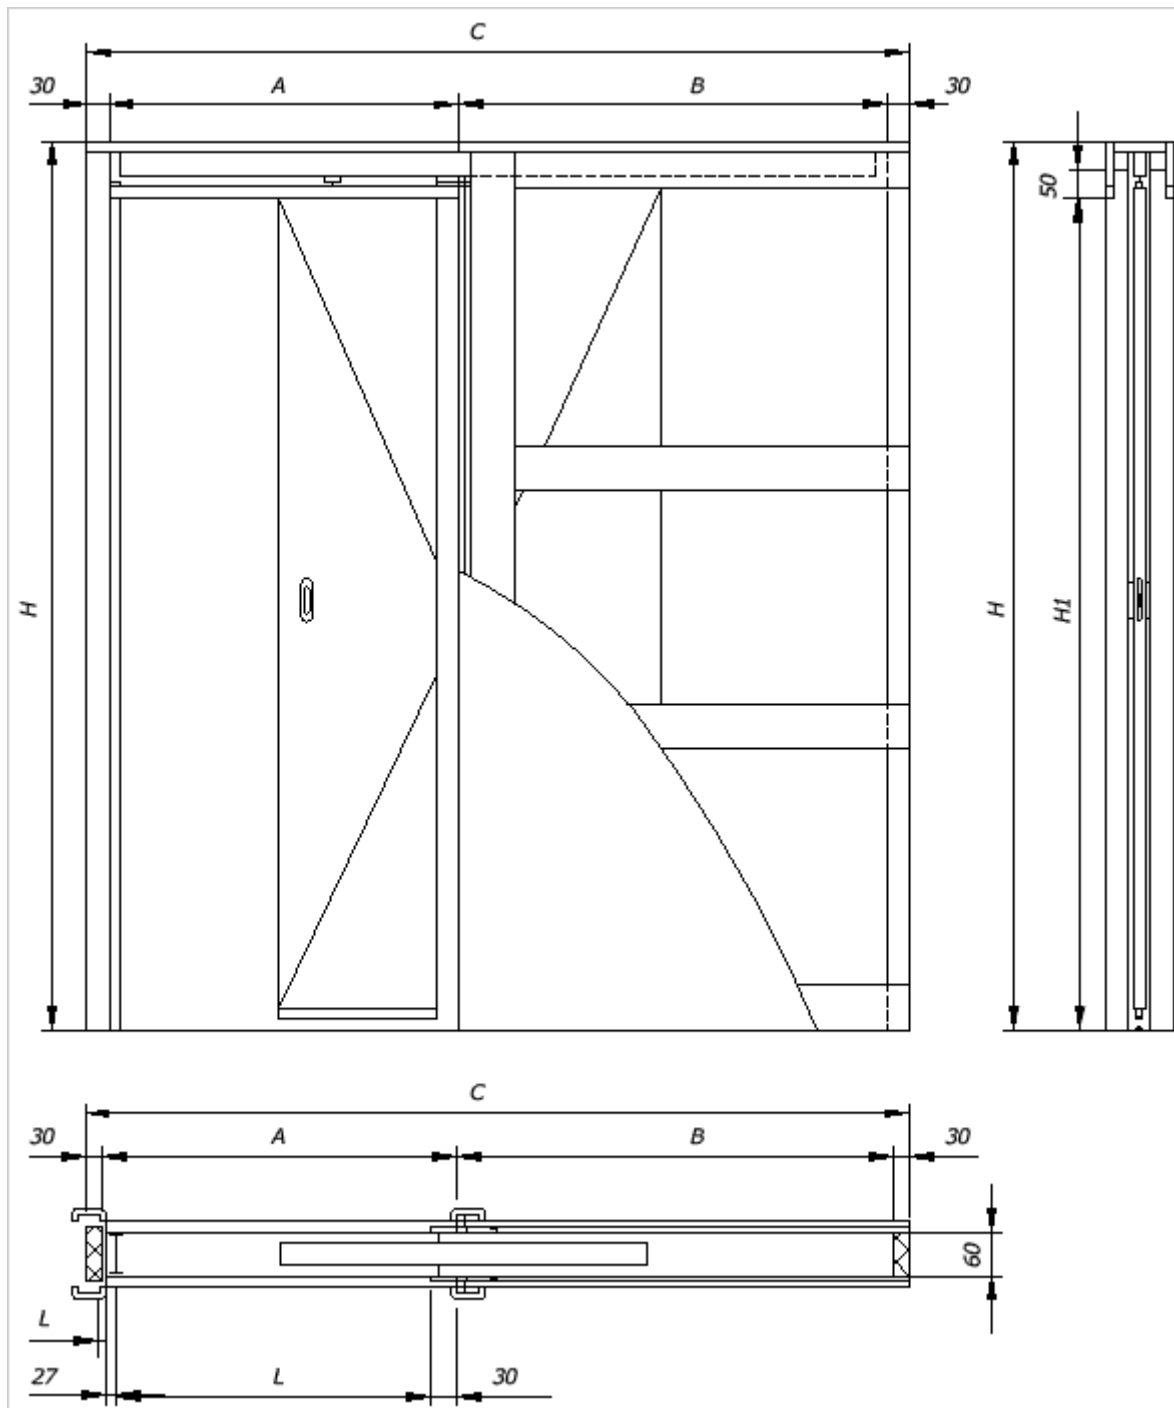

# Раздвижные двери «пенал». Соотношение размеров полотен и проемов

Таблица соответствия размеров дверных полотен и проемов для раздвижной двери  
(приведены округленные размеры конструкций).

Размер полотна, ширина/высота, мм	Размер чистового проема, АхН1, мм	Ширина пенала под отделку, В, мм	Монтажный размер блока пенала, СхН, мм
600x1900	567x1894	643	1325x1994
700x1900	667x1894	743	1525x1994
-			
600x2000	567x1994	643	1325x2094
700x2000	667x1994	743	1325x2094
800x2000	767x1994	843	1725x2094
900x2000	867x1994	943	1925x2094
1000x2000	967x1994	1043	2125x2094
-			
600x2100	567x2094	643	1325x2194
700x2100	667x2094	743	1525x2194
800x2100	767x2094	843	1725x2194
900x2100	867x2094	944	1925x2194
1000x2100	967x2094	1043	2125x2194
-			
600x2200	567x2194	643	1325x2294
700x2200	667x2194	743	1525x2294
800x2200	767x2194	843	1725x2294
900x2200	867x2194	943	1925x2294
1000x2200	967x2194	1043	2125x2294
-			
600+600x1900	1148x1894	643	2554x1994
700+700x1900	1348x1894	743	2954x1994
-			
600+600x2000	1148x1994	643	2554x2094
700+700x2000	1348x1994	743	2954x2094
800+800x2000	1548x1994	843	3354x2094
900+900x2000	1748x1994	943	3754x2094
1000+1000x2000	1948x1994	1043	4154x2094
-			
600+600x2100	1148x2094	643	2554x2194
700+700x2100	1348x2094	743	2954x2194
800+800x2100	1548x2094	843	3354x2194
900+900x2100	1748x2094	943	3754x2194
1000+1000x2100	1948x2094	1043	4154x2194
-			
600+600x2200	1148x2194	643	2554x2294
700+700x2200	1348x2194	743	2954x2294
800+800x2200	1548x2194	843	3354x2294
900+900x2200	1748x2194	943	3754x2294
1000+1000x2200	1948x2194	1043	4154x2294

Максимальный размер полотна для этой системы: 1000x2300 (кроме полотен 07,08).