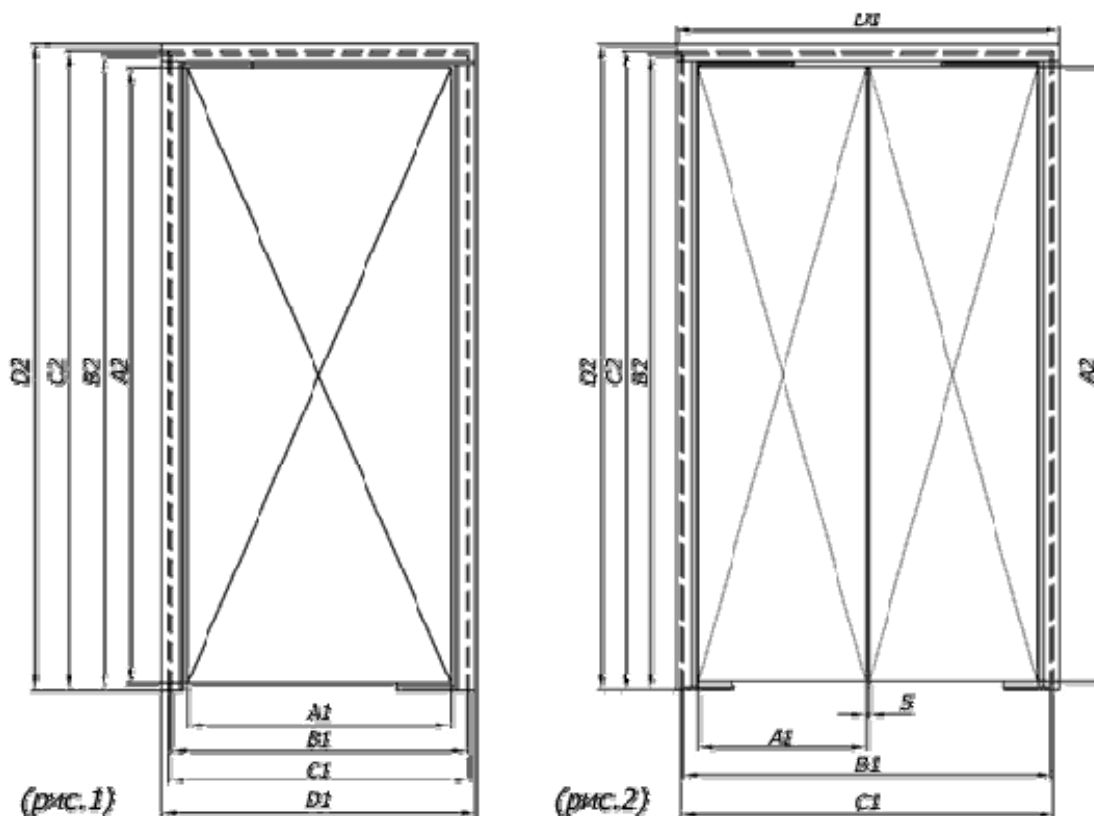

Рото-двери. Соотношение размеров полотен и проемов

Таблица соответствия размеров дверных блоков и проемов для рото-двери (рис.1)
(приведены округленные размеры конструкций).

Размер полотна, ширина/высота A1/A2, мм	Размер блока дверной коробки, ширина/высота B1/B2, мм	Рекомендуемый размер проема, тах/высота тах, C1/C2, мм	Внешний размер блока дверной коробки с наличником, ширина/высота D1/D2, мм	Минимальная глубина проема, мм	Максимальная допустимая глубина проема, мм	
					Вариант А - с центральным расположением дверного короба	Вариант В - со смещением дверного короба
600x2000	706x2069	726x2080	770x2105	80	200	140
700x2000	806x2069	826x2080	870x2105	80	200	140
800x2000	906x2069	926x2080	970x2105	80	200	140
900x2000	1006x2069	1026x2080	1070x2105	80	200	140
-						
600x2100	706x2169	726x2180	770x2205	80	200	140
700x2100	806x2169	826x2180	870x2205	80	200	140
800x2100	906x2169	926x2180	970x2205	80	200	140
900x2100	1006x2169	1026x2180	1070x2205	80	200	140
-						
600x2200	706x2269	726x2280	770x2305	80	200	140
700x2200	806x2269	826x2280	870x2305	80	200	140
800x2200	906x2269	926x2280	970x2305	80	200	140
900x2200	1006x2269	1026x2280	1070x2305	80	200	140

Таблица соответствия размеров дверных блоков и проемов для двустворчатой рото-двери (рис.2)
(приведены округленные размеры конструкций).

Размер 1 створки полотна, ширина/высота A1/A2, мм	Размер блока дверной коробки, ширина/высота B1/B2, мм	Рекомендуемый размер проема, ширина/высота max, C1/C2, мм	Внешний размер блока дверной коробки с наличником, ширина/высота D1/D2, мм	Минимальная глубина проема, мм	Максимальная допустимая глубина проема, мм	
					Вариант А - с центральным расположением дверного короба	Вариант В - со смещенным расположением дверного короба
600x2000	1311x2069	1330x2080	1375x2105	80	200	140
600x2100	1311x2169	1330x2180	1375x2205	80	200	140
600x2200	1311x2269	1330x2280	1375x2305	80	200	140